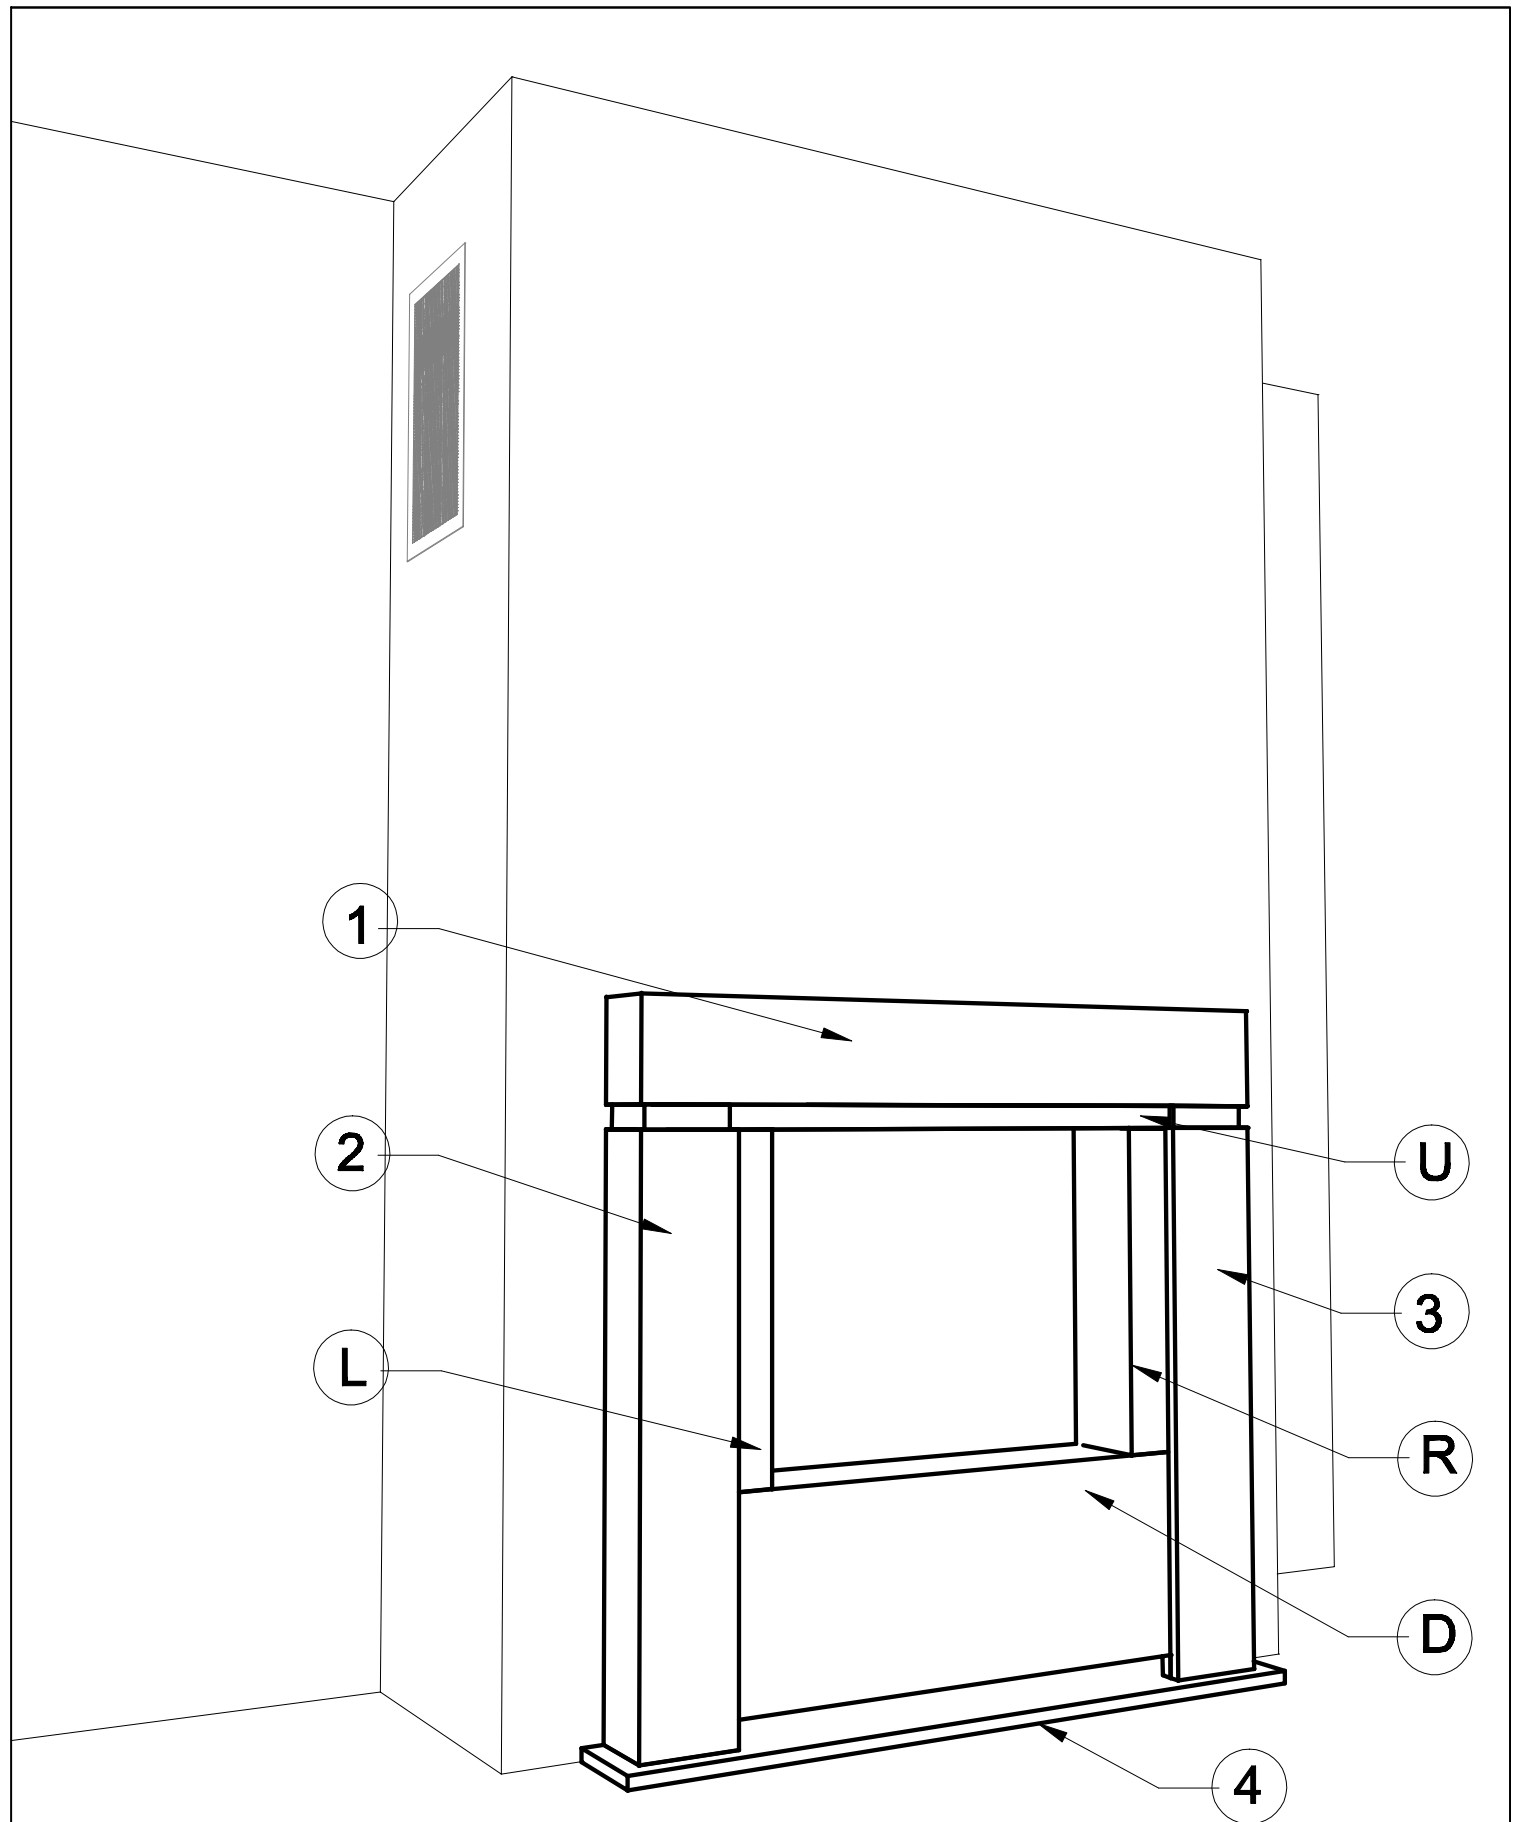

Vaizdas iš priekio

Vaizdas iš šono

Vaizdas iš viršaus

Marmurinė apdaila "Nida" židinio ugniakurams,
kurių plotis nuo 618 iki 812 mm, aukštis nuo 501 iki 563 mm.

AKMI

Blokai:

① - Portalo viršus

② - Portalo kairys šonas

③ - Portalo dešinys šonas

④ - Grindų plokštė

U, L, R, D - Pakuros apvadas

Marmurinė židinio
apdaila "Nida"

AKMI