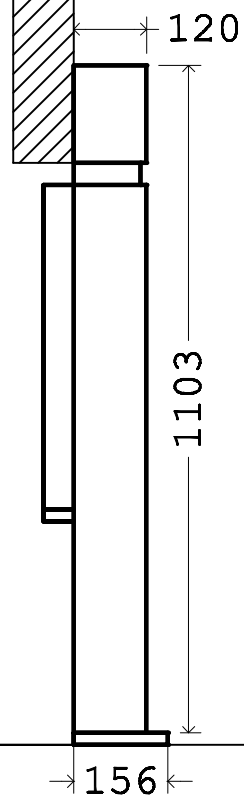

Vaizdas iš priekio

Vaizdas iš šono

Vaizdas iš viršaus

Marmurinė apdaila "Nida" židinio ugniakurams,
kurių plotis nuo 618 iki 812 mm, aukštis nuo 501 iki 563 mm.

AKMI

Blokai:

① - Portalo viršus

② - Portalo kairys šonas

③ - Portalo dešinys šonas

④ - Grindų plokštė

U, L, R, D - Pakuros apvadas

Marmurinė židinio
apdaila "Nida"

AKMI