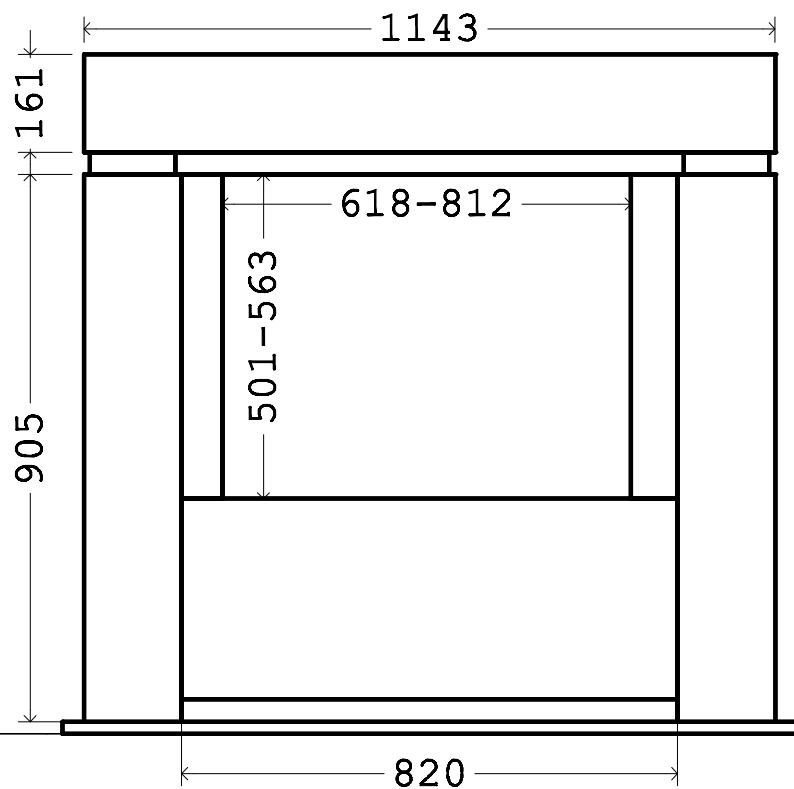

Vaizdas iš priekio

Vaizdas iš šono

Vaizdas iš viršaus

Marmurinė apdaila "Nida" židinio ugniakurams,
kurių plotis nuo 618 iki 812 mm, aukštis nuo 501 iki 563 mm.

AKMI

Blokai:

① - Portalo viršus

② - Portalo kairys šonas