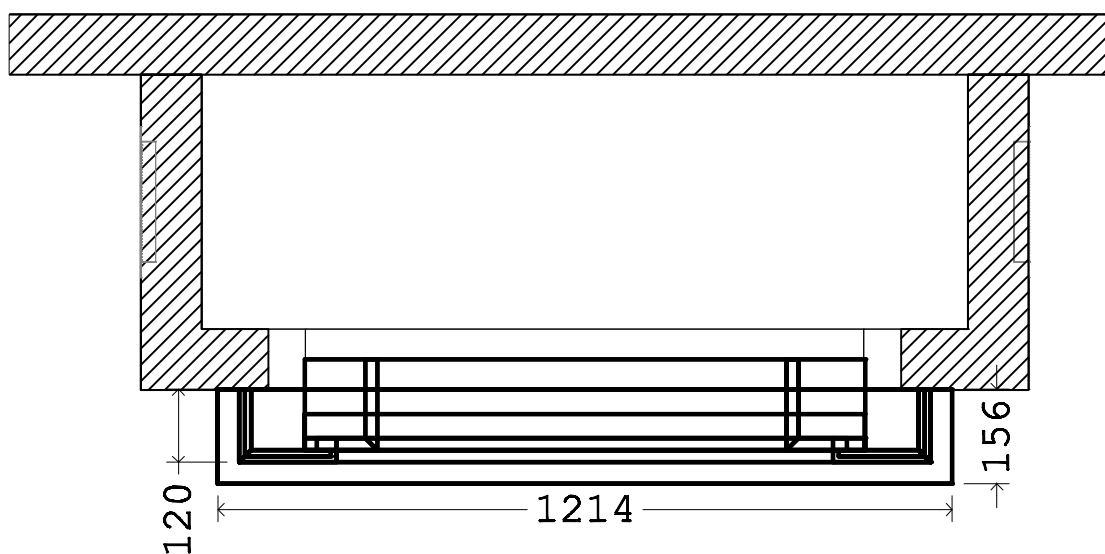

Vaizdas iš priekio

Vaizdas iš šono

Vaizdas iš viršaus

Marmurinė apdaila "Nida" židinio ugniakurams,
kurių plotis nuo 618 iki 812 mm, aukštis nuo 501 iki 563 mm.

AKMI

Blokai:

① - Portalo viršus

② - Portalo kairys šonas

③ - Portalo dešinys šonas

④ - Grindų plokštė

U, L, R, D - Pakuros apvadas

Marmurinė židinio
apdaila "Nida"

AKMI